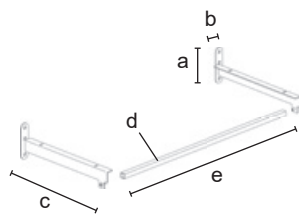

## 4081

Braccio appenderia diritto girevole con attacco a muro.  
Straight and rotating clothes-arm with wall fixing.  
Bras porte-vêtement droit tournant pour fixation à mur.  
Кронштейн прямой поворотный с креплением к стене.

### 4146B/C

Coppia mensole per ripiano, fissaggio diretto a muro, con barra appendiera in tubo quadro 15x15 mm.

Pair of shelf brackets, direct wall fixing, with hanging bar in square tube 15x15 mm.

Couple consoles pour tablettes, fixation directe au mur, avec penderie décalée en tube cadre 15x15 mm

Пара полкодержателей с прямым креплением к стене, с планка-вешало из квадратной трубы 15x15 мм.

	4146B	4146C
<b>C</b>		
<b>mm</b>	a = 100 b = 25 c = 300 d = Ø22 e = 900	a = 100 b = 25 c = 300 d = Ø22 e = 600
<b>Kg</b>	1,25	1,09
<b>Pcs</b>	1/pack	1/pack
	CR - VS - V	CR - VS - V
<b>€</b>	<b>23,60</b>	<b>22,10</b>