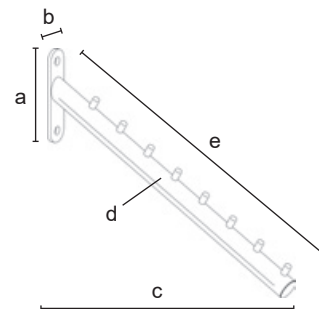

4161

Braccio appenderia inclinato con fissaggio diretto a muro, tubo tondo Ø22mm.
Inclined clothes-hanger arm with direct wall fixing, round tube Ø22mm.
Barre porte-vêtements inclinée avec fixation directe au mur, tube rond Ø22mm.
Кронштейн наклонный с креплением к стене, круглая труба Ø22мм.

C	4161
	a = 100 b = 25 c = 295 d = Ø 22 e = 334
	0,34
	1/pack
	CR - VS V
€	9,60 9,10

6.7 accessori

GIO8000

Portabiti a parete con 2 ganci appenderia, adatto per spogliatoi o camerini di prova.
L'appendiabiti è in alluminio cromato. La confezione è comprensiva di viti per fissaggio.
Double peg for dressing or changing room. It is in aluminium, chrome finishing. Fixing screws are provided.
Patère double en aluminium pour cabine d'essayage. Finition chromé. Vis de fixation inclus.
Крючок двойной для одежды для примерочных. Материал хромированный алюминий.
Винты включены.

	GIO8000
	a = 93 b = 68 c = 60
	13,00 (box)
	100/box
	CR
€	1,97