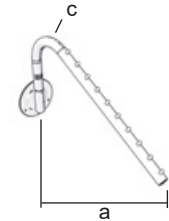

## 4080

Braccio appenderia inclinato girevole con attacco a muro.  
Inclined and rotating clothes-arm with wall fixing.  
Bras porte-vêtement incliné tournant pour fixation à mur.  
Кронштейн наклонный поворотный с креплением к стене.

## 4081

Braccio appenderia diritto girevole con attacco a muro.  
Straight and rotating clothes-arm with wall fixing.  
Bras porte-vêtement droit tournant pour fixation à mur.  
Кронштейн прямой поворотный с креплением к стене.

### 4160

Braccio appenderia dritto con fissaggio diretto a muro, tubo tondo Ø22mm.  
 Straight clothes-hanger arm with direct wall fixing, round tube Ø22mm.  
 Barre porte-vêtements droite avec fixation directe au mur, tube rond Ø22mm.  
 Кронштейн прямой с креплением к стене, круглая труба Ø22мм.

### 4161

Braccio appenderia inclinato con fissaggio diretto a muro, tubo tondo Ø22mm.  
 Inclined clothes-hanger arm with direct wall fixing, round tube Ø22mm.  
 Barre porte-vêtements inclinée avec fixation directe au mur, tube rond Ø22mm.  
 Кронштейн наклонный с креплением к стене, круглая труба Ø22мм.