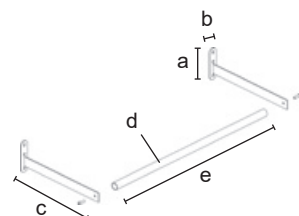

6.7 accessori

4149B/C

Barra appenderia a sbalzo con fissaggio diretto a muro, tubo tondo Ø22mm.
Clothes-hanger bar with direct wall fixing, round tube Ø22mm.
Barre porte-vêtements avec fixation directe au mur, tube rond Ø22mm.
Планка – вешало откидная с креплением к стене, круглая труба Ø22мм.

C	4149B	4149C
	a = 100 b = 25 c = 300 d = Ø 22 e = 900	a = 100 b = 25 c = 300 d = Ø 22 e = 600
	1,02	0,85
	1/pack	1/pack
	CR - VS - V	CR - VS - V
€	20,85	19,80