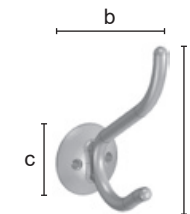

6.7 accessori

4149B/C

Barra appenderia a sbalzo con fissaggio diretto a muro, tubo tondo Ø22mm.
Clothes-hanger bar with direct wall fixing, round tube Ø22mm.
Barre porte-vêtements avec fixation directe au mur, tube rond Ø22mm.
Планка – вешало откидная с креплением к стене, круглая труба Ø22мм.

C	4149B	4149C
	a = 100 b = 25 c = 300 d = Ø 22 e = 900	a = 100 b = 25 c = 300 d = Ø 22 e = 600
	1,02	0,85
	1/pack	1/pack
	CR - VS - V	CR - VS - V
€	20,85	19,80

4160

Braccio appenderia dritto con fissaggio diretto a muro, tubo tondo Ø22mm.
Straight clothes-hanger arm with direct wall fixing, round tube Ø22mm.
Barre porte-vêtements droite avec fixation directe au mur, tube rond Ø22mm.
Кронштейн прямой с креплением к стене, круглая труба Ø22мм.

C	4160
	a = 100 b = 25 c = 295 d = Ø 22
	0,28
	1/pack
	CR - VS V
€	7,50 6,95

4161

Braccio appenderia inclinato con fissaggio diretto a muro, tubo tondo Ø22mm.
Inclined clothes-hanger arm with direct wall fixing, round tube Ø22mm.
Barre porte-vêtements inclinée avec fixation directe au mur, tube rond Ø22mm.
Кронштейн наклонный с креплением к стене, круглая труба Ø22мм.

C	4161
	a = 100 b = 25 c = 295 d = Ø 22 e = 334
	0,34
	1/pack
	CR - VS V
€	9,60 9,10

6.7 accessori

GIO8000

Portabiti a parete con 2 ganci appenderia, adatto per spogliatoi o camerini di prova.
L'appendiabiti è in alluminio cromato. La confezione è comprensiva di viti per fissaggio.
Double peg for dressing or changing room. It is in aluminium, chrome finishing. Fixing screws are provided.
Patère double en aluminium pour cabine d'essayage. Finition chromé. Vis de fixation inclus.
Крючок двойной для одежды для примерочных. Материал хромированный алюминий.
Винты включены.

	GIO8000
	a = 93 b = 68 c = 60
	13,00 (box)
	100/box
	CR
€	1,97

GIO8010