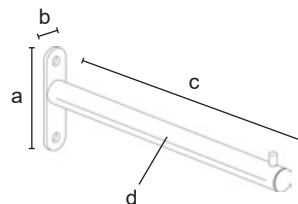

4160

Braccio appenderia dritto con fissaggio diretto a muro, tubo tondo Ø22mm.
Straight clothes-hanger arm with direct wall fixing, round tube Ø22mm.
Barre porte-vêtements droite avec fixation directe au mur, tube rond Ø22mm.
Кронштейн прямой с креплением к стене, круглая труба Ø22мм.

C	4160
	a = 100 b = 25 c = 295 d = Ø 22
	0,28
	1/pack
	CR - VS V
€	7,50 6,95