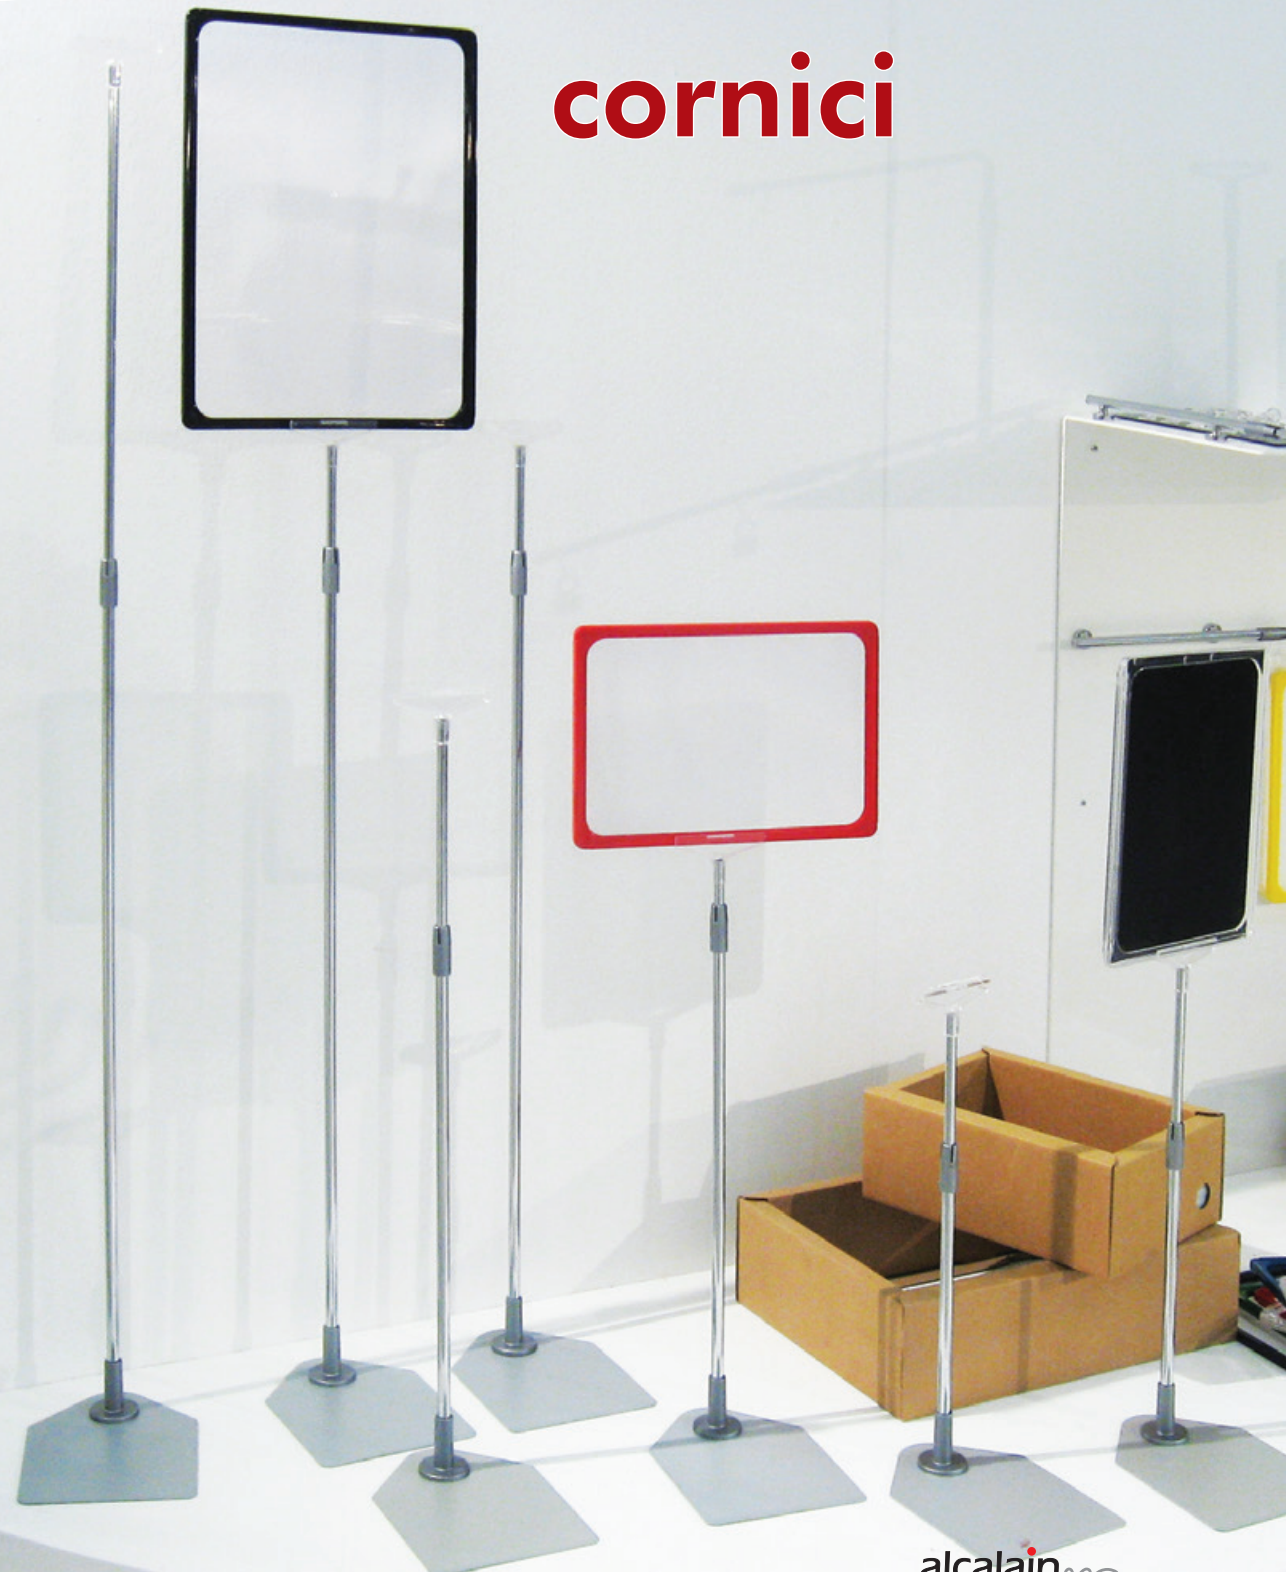

cornici

alcalain *MC*

GD2051 / GD2055 / GD2056 / GD2057

Cornice a scatto in profilato d'alluminio. E' disponibile in diversi formati. La cornice è completa di pvc antiriflesso. Snap frame in aluminium. It is available in different sizes and supplied with transparent cover sheet.
 Porte-panneau à loquet en aluminium. Disponible en différentes dimensions.
 Le porte-panneau est fourni avec PVC antireflet.
 Рамка с элементом защелкивания из алюминиевого профиля. Возможны разные варианты форматов.
 К рамке прилагается элемент из анти-бликового ПВХ.

alcalain *MC*

9.1 cornici

9.1 cornici

DV05010 A4 verticale / vertical / verticaux / вертикальная

DV05011 A4 orizzontale / horizontal / orizontal / горизонтальная

Cornici porta-cartello in ABS trasparente. Disponibili in diversi formati.
Board-holder in transparent ABS finishing. Different sizes.
Porte-panneau en ABS transparent. Disponible en different dimensions.
Рамки – держатели табличек из прозрачного ABS. Возможны различные форматы.

	DV05010	DV05011
 mm	a = A4 verticale	a = A4 orizzontale
 Kg	1,01 (box)	1,01 (box)
 Pcs	10/box	10/box
 PL	PL	PL
€	3,21	3,21

A4
210x297 mm

DV05030

Attacco a "T" in ABS trasparente. Adatta alle cornici porta-cartelli.
T-support for board-holder in ABS transparent finishing.
Support à T pour porte-panneau en ABS transparent.
T-образное крепление из прозрачного ABS.
Для использования с рамками-держателями.

	DV05110
 mm	a = 300 b = 210 c = 0,6
 Kg	3,25 (box)
 Pcs	50/box
 PL	PL
€	3,41

9.1 cornici

9.1 cornici

**DV05071**

Attacco a "T" in ABS trasparente. Completa di base magnetica zincata. Magnete al neodimio ad altissima tenuta. Adatta alle cornici porta-cartelli.